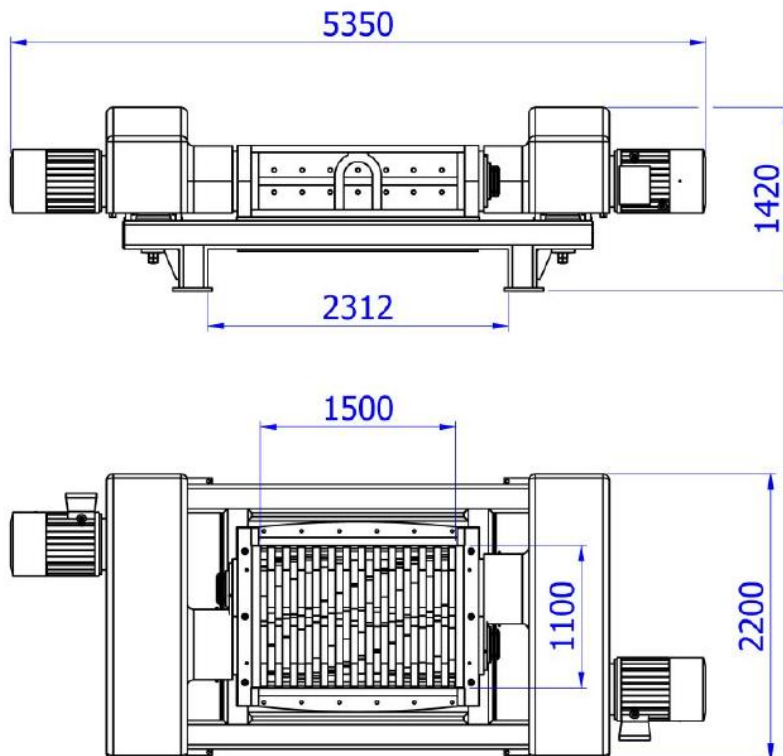

Pré-triturador AVZ 110 – 150

- O triturador universal é uma máquina trituradora que consiste em uma unidade de corte cujos dois cortes eixos são fixos paralelamente, que contra-girar impulsionado por duas engrenagens;
- Adelmann desenvolveu seus próprios motoredutor de alta qualidade;
- A qualidade de produção e rendimento constante, reajustando contínua da ferramentas de corte;
- Proteção contra sobrecarga de transmissão através de duas faces de armazenamento tampão de borracha;
- Sistema especialmente para detecção de corpo estranho;
- Manutenção conveniente significava menos tempo de parada da máquina, a manutenção fácil e assim o custo baixo;
- Construção robusta combinada com design moderno;

Dados tecnico:

dimensão da área do triturador:	1100 mm x 1500 mm
dimensão do equipamento*:	5350 mm x 2200 mm x 1420 mm
peso tonelada*:	ca. 22 to
potencia:	75 kW, opção até 90 kW
voltagem:	400 V – 50 Hz
laminas:	26
dimensão das laminas:	58 mm
funil / base:	personalizado individual

Dimensão:

* = sem funil e base