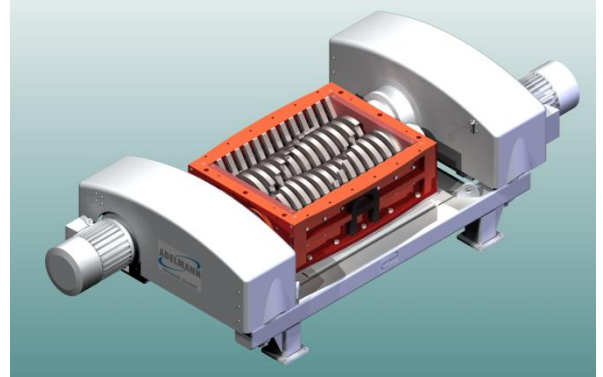

Pré-triturador AVZ 110 – 150

- O triturador universal é uma máquina trituradora que consiste em uma unidade de corte cujos dois cortes eixos são fixos paralelamente, que contra-girar impulsionado por duas engrenagens;
- Adelmann desenvolveu seus próprios motoredutor de alta qualidade;
- A qualidade de produção e rendimento constante, reajustando contínua da ferramentas de corte;
- Proteção contra sobrecarga de transmissão através de duas faces de armazenamento tampão de borracha;
- Sistema especialmente para detecção de corpo estranho;
- Manutenção conveniente significava menos tempo de parada da máquina, a manutenção fácil e assim o custo baixo;
- Construção robusta combinada com design moderno;

Dados tecnico:

dimensão da área do triturador:	1100 mm x 1500 mm
dimensão do equipamento*:	5350 mm x 2200 mm x 1420 mm
peso tonelada*:	ca. 22 to
potencia:	75 kW, opção até 90 kW
voltagem:	400 V – 50 Hz
laminas:	26
dimensão das laminas:	58 mm
funil / base:	personalizado individual

Dimensão:

* = sem funil e base