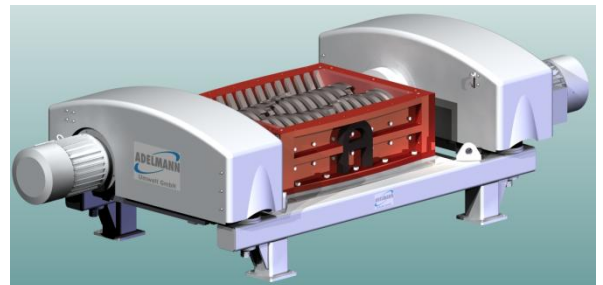

Pré-triturador AVZ 110 – 150

- O triturador universal é uma máquina trituradora que consiste em uma unidade de corte cujos dois cortes eixos são fixos paralelamente, que contra-girar impulsionado por duas engrenagens;
- Adelmann desenvolveu seus próprios motoredutor de alta qualidade;
- A qualidade de produção e rendimento constante, reajustando contínua da ferramentas de corte;
- Proteção contra sobrecarga de transmissão através de duas faces de armazenamento tampão de borracha;
- Sistema especialmente para detecção de corpo estranho;
- Manutenção conveniente significava menos tempo de parada da máquina, a manutenção fácil e assim o custo baixo;
- Construção robusta combinada com design moderno;

Dados tecnico:

dimensão da área do triturador:	1100 mm x 1500 mm
dimensão do equipamento*:	5350 mm x 2200 mm x 1420 mm
peso tonelada*:	ca. 22 to
potencia:	75 kW, opção até 90 kW
voltagem:	400 V – 50 Hz
laminas:	26
dimensão das laminas:	58 mm
funil / base:	personalizado individual

Dimensão:

* = sem funil e base