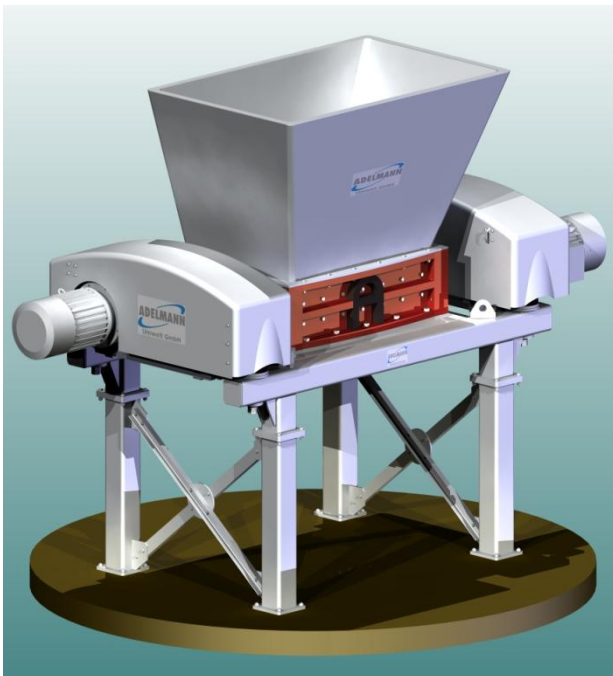

Pré-triturador AVZ 110 – 150

- O triturador universal é uma máquina trituradora que consiste em uma unidade de corte cujos dois cortes eixos são fixos paralelamente, que contra-girar impulsionado por duas engrenagens;
- Adelmann desenvolveu seus próprios motoredutor de alta qualidade;
- A qualidade de produção e rendimento constante, reajustando contínua da ferramentas de corte;
- Proteção contra sobrecarga de transmissão através de duas faces de armazenamento tampão de borracha;
- Sistema especialmente para detecção de corpo estranho;
- Manutenção conveniente significava menos tempo de parada da máquina, a manutenção fácil e assim o custo baixo;
- Construção robusta combinada com design moderno;

Dados tecnico:

dimensão da área do triturador:	1100 mm x 1500 mm
dimensão do equipamento*:	5350 mm x 2200 mm x 1420 mm
peso tonelada*:	ca. 22 to
potencia:	75 kW, opção até 90 kW
voltagem:	400 V – 50 Hz
laminas:	26
dimensão das laminas:	58 mm
funil / base:	personalizado individual

Dimensão:

* = sem funil e base